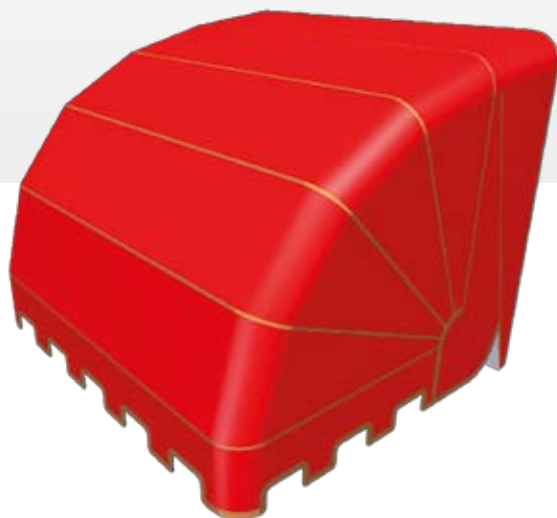

Capottina - BDN EOS 1-2-3

Per le capottine confezionate con tessuto acrilico non viene garantito in corrispondenza delle pieghe l'eventuale comparsa di microfori che possono formarsi causa l'apertura e chiusura della capottina. Consigliamo per questo prodotto l'uso del tessuto poliestere tinto in pasta.

- Tenda a capottina con profilo piatto 45x20.
- Accessori in alluminio.
- Movimentazione a fune, arganello o motore.
- Struttura interamente verniciata a polveri.
- Bulloneria inox.

Prezzi:

Iva, trasporto e posa esclusi

RAL:

9010 - 1013 - 7035

Mantovana:

Di serie tipo B da 27 cm.

Tettucci:

Per i tettucci vedere la tabella a pag. 108

Tessuti:

I tessuti acrilici uniti e rigati sono di serie cuciti con filo TENARA. Per varianti tessuto fare riferimento alla tabella di pagina 109