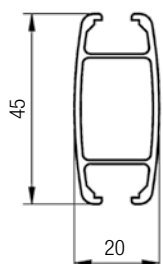

Sezione profilo