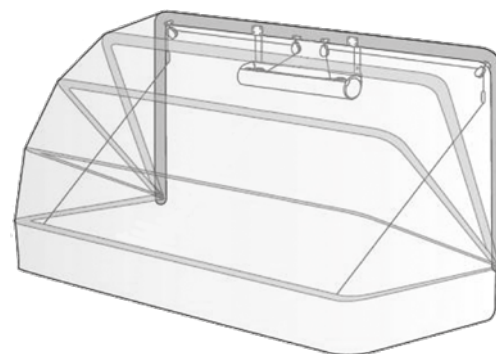

Si precisa che le tende da sole, anche se confezionate con tessuti impermeabili o PVC, sono state progettate e strutturate per la protezione solare.

Kit arganello
€ 90,00

Motore capottina

Sezione profilo