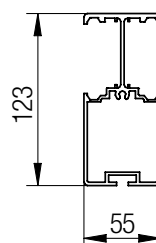

Sezione Guida