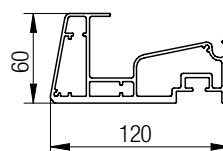

Sezione Frontale