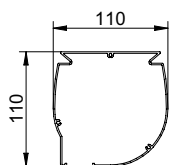

Tenda assemblata fino a cm 500

- Tenda a caduta con guide in alluminio e braccetti.
- Staffe di supporto standard parete/soffitto.
- Disponibile anche in versione con cassonetto.
- Rullo avvolgitore in acciaio zincato \varnothing 70 .
- Struttura interamente verniciata a polveri.
- Manovra ad argano o motore.
- Di serie arganello r. 11/1 e asta da 180 cm.
- Bulloneria inox.

Misure braccetti:

50

Prezzi:
IVA, trasporto
e posa esclusi

RAL:
9010 - 1013 - 7035 di serie
Altri colori : su richiesta

Mantovana:
di serie mantovana tipo B
da 27 cm.

Tessuti:
I tessuti acrilici uniti e rigati
sono di serie cuciti con filo
TENARA.
Per varianti tessuto fare
riferimento alla tabella di
pagina 109

Tettucci:
Per i tettucci vedere la
tabella a pag. 108

Cassonetto Alexis

Braccetti Alexis