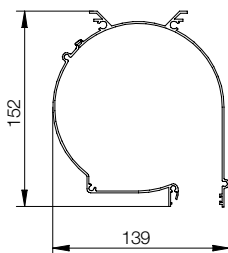

**Prezzi:**  
IVA, trasporto  
e posa esclusi

**RAL:**  
9010, 1013, 8017 di serie  
Altri colori: su richiesta.

**Tessuti:**  
Il tessuto standard utilizzato  
per questa tenda è il pvc  
leggero.  
L'eventuale fascia in  
CRISTAL non deve superare  
l'altezza di 115 cm.  
Varianti tessuto su  
preventivo

- Tenda a caduta con guide in alluminio e frangitratta di serie in versione con cassonetto.
- Rullo avvolgitore in acciaio zincato  $\varnothing$  70.
- Struttura interamente verniciata a polveri.
- Manovra ad argano o motore.
- Di serie arganello r. 11/1 e asta da 180 cm.
- Bulloneria inox.

Profilo cassonetto

Profilo guida