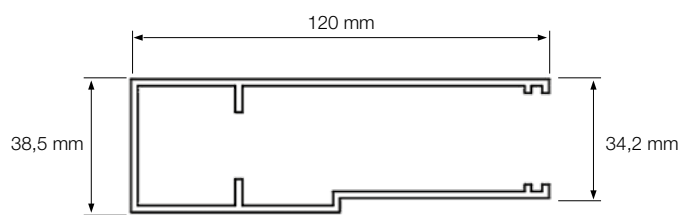

**Prezzi:**  
IVA, trasporto  
e posa esclusi

**RAL:**  
9010, 1013, 8017 di serie  
Altri colori: su richiesta.

**Tessuti:**  
Il tessuto standard utilizzato  
per questa tenda è il pvc  
leggero.  
L'eventuale fascia in  
CRISTAL non deve superare  
l'altezza di 115 cm.  
Varianti tessuto su  
preventivo

- Tenda a caduta con guide in alluminio e frangitratta di serie in versione con cassonetto.
- Rullo avvolgitore in acciaio zincato  $\varnothing$  70.
- Struttura interamente verniciata a polveri.
- Manovra ad argano o motore.
- Di serie arganello r. 11/1 e asta da 180 cm.
- Bulloneria inox.

Profilo cassonetto

Profilo guida