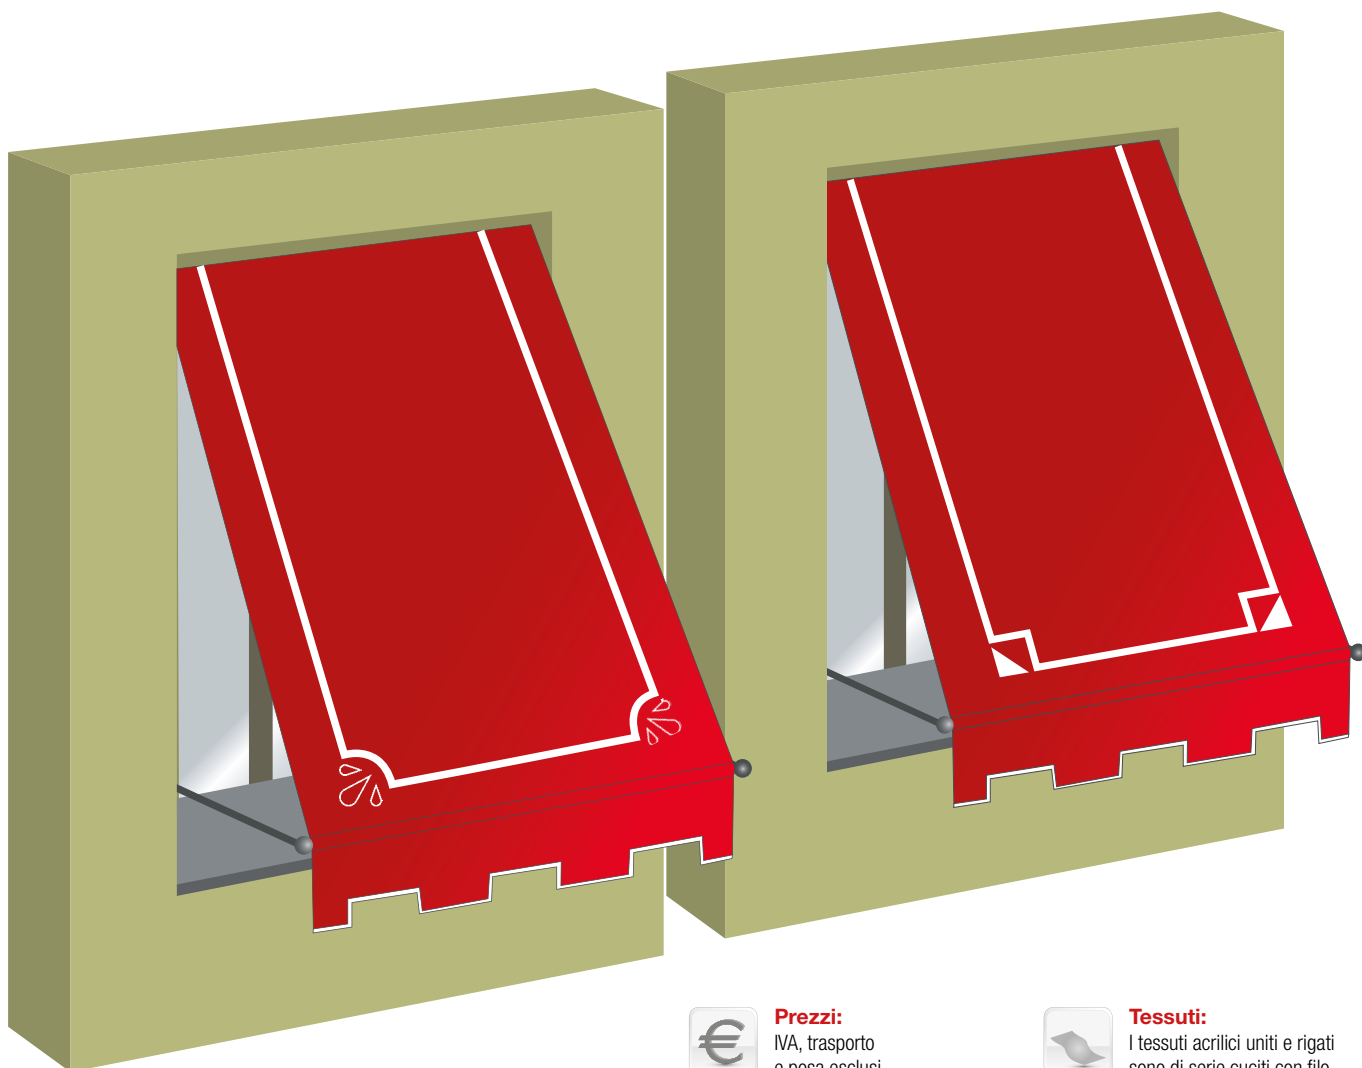

Tenda a caduta per installazioni in nicchia sui vani delle finestre. Movimentazione a catena, con comandi a vista interni. Struttura interamente in acciaio INOX, disponibile anche in color Antracite. Sporgenza standard dei braccetti cm 50.

**€** **Prezzi:**  
IVA, trasporto  
e posa esclusi

**RAL:**  
Braccetti inox.  
Su richiesta color Antracite

**Mantovana:**  
Di serie tipo B  
da 27 cm.

**Tessuti:**  
I tessuti acrilici uniti e rigati  
sono di serie cuciti con filo  
TENARA.  
Tende con applicazione  
frontale in tasca.  
Per varianti tessuto fare  
riferimento alla tabella di  
pagina 109

Decorì su telo		
Tipo decoro		€
	Giglio	70
	Piramide	70

comando a catena			
Sporgenza	Larghezza		
	120	170	230
160	288	367	408
220	312	408	432